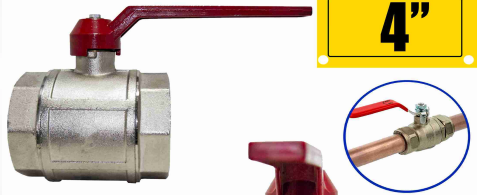

GRI-1092 REF C 468.85
PZA | VALVULA BOLA CROM.LIV.P.R. 3"FP

REF A=292.66 REF B=445.43

4"