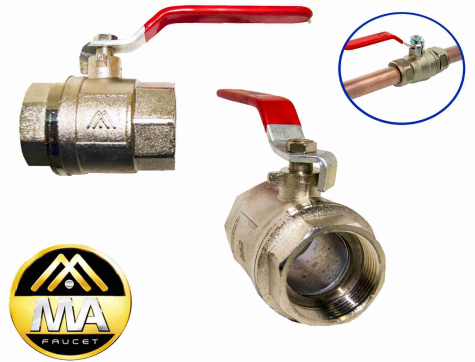

AQUA PLUS

GRI-0850 REF C 2.94
PZA | VALVULA BOLA CROM.1/2"LIV.AQUA
PLUS
REF A=1.84 REF B=2.8

1"

AQUAFINA

GRI-0860 REF C 9.18
PZA | VALVULA BOLA CROMAD.1"LIV.MA/
ACUAFI
REF A=5.73 REF B=8.73

1.1/2"

GRI-0865 REF C 23.88
PZA | VALV.BOLA.CROM.PES.M/ERG.1.1/2"C/
RO
REF A=14.91 REF B=22.69