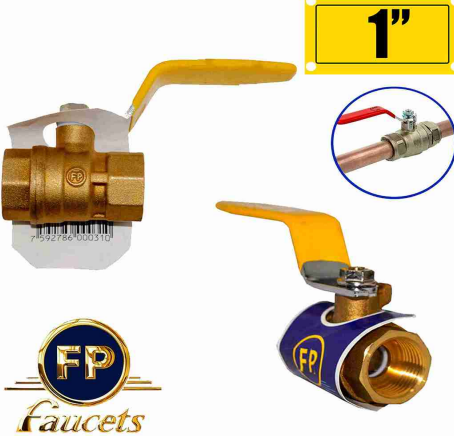

GRI-2047 REF C 36.27
PZA | VALVULA DE BOLA BRONCE P.R 1" FP

REF A=22.64 REF B=34.46

3/4"