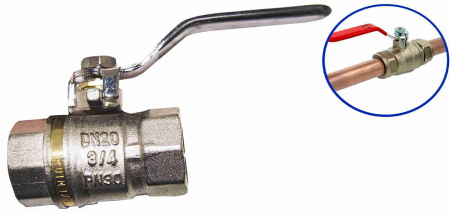

3/4"

GRI-0905 REF C 9.96
PZA | VALVULA BOLA CROMAD.PESAD.IMP
3/4"

REF A=6.22 REF B=9.46

1"

GRI-0910 REF C 14.53
PZA | VALVULA BOLA CROMADA PESADA
IMP 1"

REF A=9.07 REF B=13.8

1.1/2"

GRI-0915 REF C 34.12
PZA | VALVULA BOLA CROMAD.PES.IMP
1.1/2"

REF A=21.3 REF B=32.42

1/2"

GRI-0990 REF C 7.58
PZA | VALVULA.BOLA CROMA.PES.P.C 1/2
FMT

REF A=4.73 REF B=7.2

3/4"

GRI-0992 REF C 9.88
PZA | VALVULA.BOLA CROM.PES.P.C 3/4 FMT

REF A=6.17 REF B=9.39

1"

GRI-0994 REF C 15.65
PZA | VALVULA.BOLA CROM.PES.P.C. 1" FMT

REF A=9.77 REF B=14.87

1/2"

GRI-0996 REF C 6.57
PZA | VALVULA BOLA CROM.PESADA 1/2
SUNIT

REF A=4.1 REF B=6.24

3/4"

GRI-0998 REF C 8.17
PZA | VALVULA BOLA CROM.PESADA 3/4
SUNIT

REF A=5.1 REF B=7.76

3/4"

GRI-1005 REF C 17.54
PZA | VALVULA BOLA
CROM.PESAD.P.C.3/4"BM

REF A=10.95 REF B=16.67