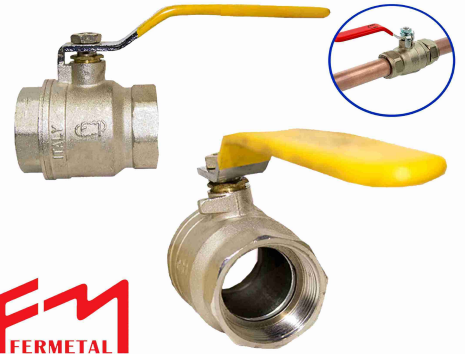

1/2"

GRI-0900 REF C 6.64
PZA | VALVULA BOLA CROMAD.PESAD.IMP
1/2"
REF A=4.15 REF B=6.31

3/4"

GRI-0905 REF C 9.96
PZA | VALVULA BOLA CROMAD.PESAD.IMP
3/4"

REF A=6.22 REF B=9.46

1"

GRI-0910 REF C 14.53
PZA | VALVULA BOLA CROMADA PESADA
IMP 1"

REF A=9.07 REF B=13.8

1.1/2"

GRI-0915 REF C 34.12
PZA | VALVULA BOLA CROMAD.PES.IMP
1.1/2"

REF A=21.3 REF B=32.42

1/2"

GRI-0990 REF C 7.58
PZA | VALVULA.BOLA CROMA.PES.P.C 1/2
FMT

REF A=4.73 REF B=7.2

3/4"