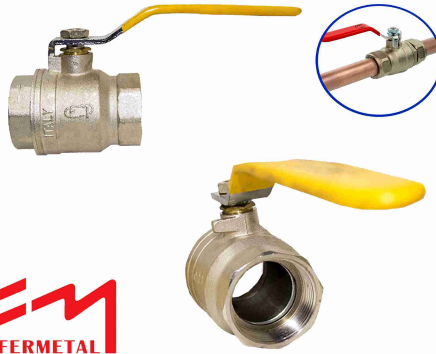

1/2"

GRI-0900 REF C 6.64
PZA | VALVULA BOLA CROMAD.PESAD.IMP
1/2"
REF A=4.15 REF B=6.31

3/4"

GRI-0905 REF C 9.96
PZA | VALVULA BOLA CROMAD.PESAD.IMP
3/4"

REF A=6.22 REF B=9.46

1"

GRI-0910 REF C 14.53
PZA | VALVULA BOLA CROMADA PESADA
IMP 1"

REF A=9.07 REF B=13.8

1.1/2"

GRI-0915 REF C 34.12
PZA | VALVULA BOLA CROMAD.PES.IMP
1.1/2"

REF A=21.3 REF B=32.42

1/2"

GRI-0990 REF C 7.58
PZA | VALVULA.BOLA CROMA.PES.P.C 1/2
FMT

REF A=4.73 REF B=7.2

3/4"