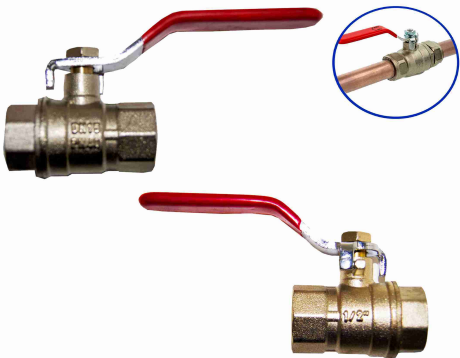

GRI-0992 REF C 9.88
PZA | VALVULA.BOLA CROM.PES.P.C 3/4 FMT

REF A=6.17 REF B=9.39

1"

GRI-0994 REF C 15.65
PZA | VALVULA.BOLA CROM.PES.P.C. 1" FMT

REF A=9.77 REF B=14.87

1/2"

GRI-0996 REF C 6.57
PZA | VALVULA BOLA CROM.PESADA 1/2
SUNIT